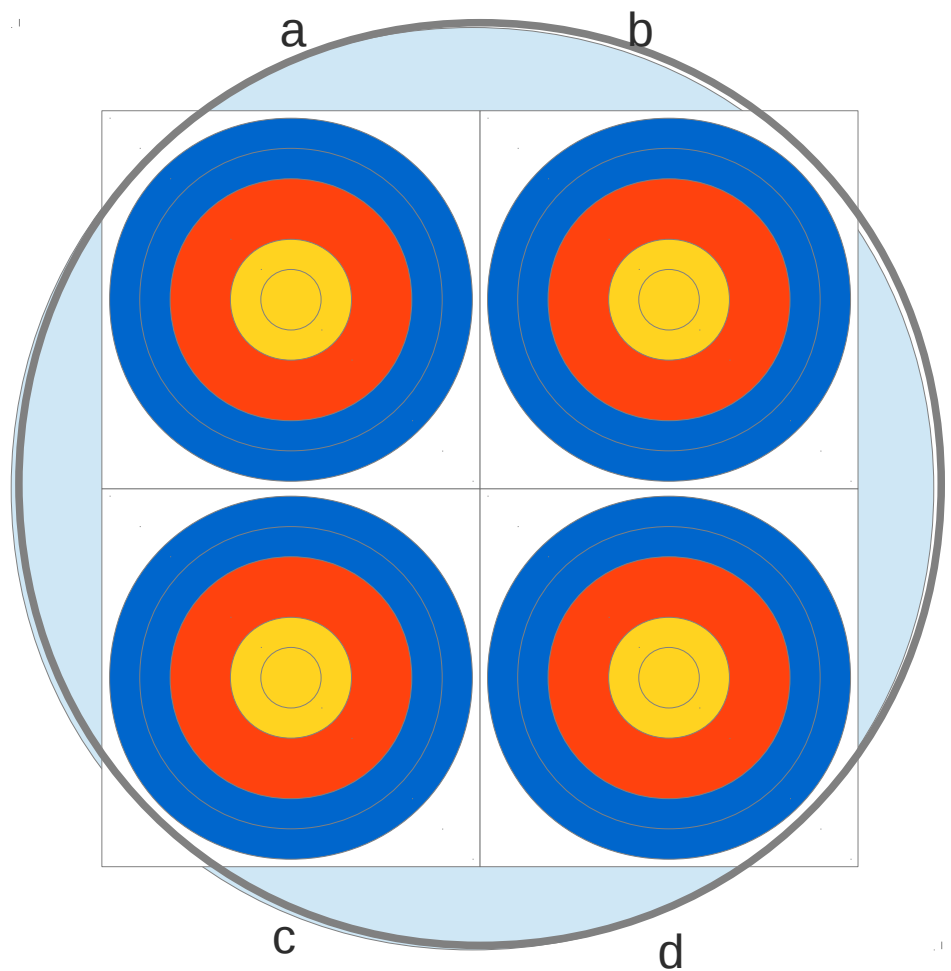

Auflagen für  
Compound 50 m  
80 cm Spot mit  
Ringe 5 – 10 bei  
ab/cd

Auflagen für  
Compound 50 m  
80 cm Spot mit  
Ringe 5 – 10 bei  
abc