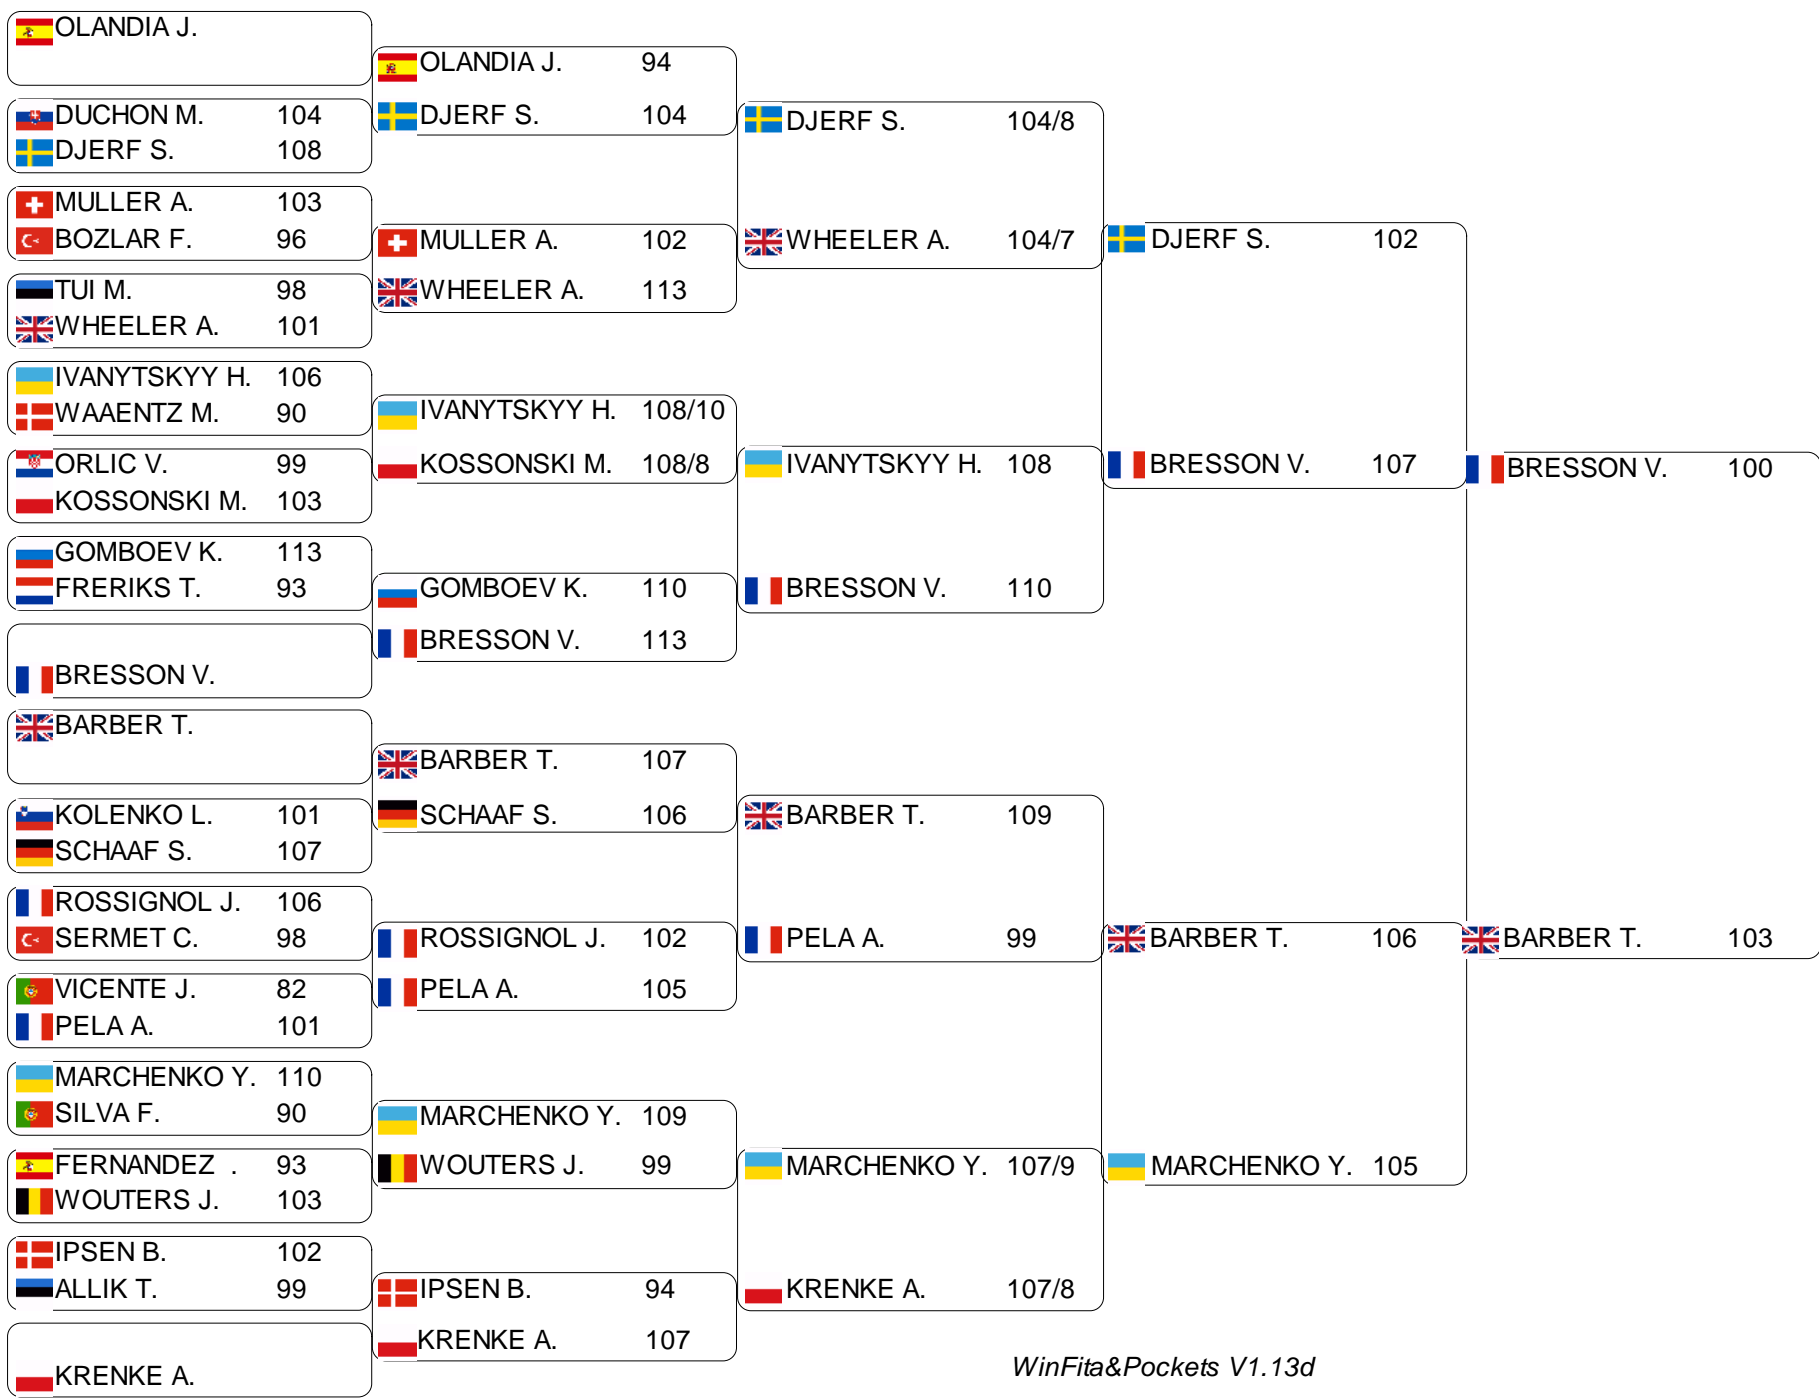

PIANESI L. 105

LAURSEN M. 98

DENIS I. 103

CORNU Y. 94

AMIRI M. 77

CORBA Y. 107

SEIFERT T. 105

NISKANEN V. 99

KOLYANDINTSE 103

RYGZENOV T. 108

RISINGGAARD V 99

PIANESI L. 105

DENIS I. 101

SEIFERT T. 103

MAYR C. 106

MAYR C. 107/8

NOWAK P. 107/10

1/4

VAINIONPAA P. 102

RYGZENOV T. 109

PIANESI L. 106

NOWAK P. 105

1/2

RYGZENOV T. 109

PIANESI L. 103

Or

RYGZENOV T. 108

BARBER T. 106

Bronze

-  PIANESI L. 98
-  BRESSON V. 101